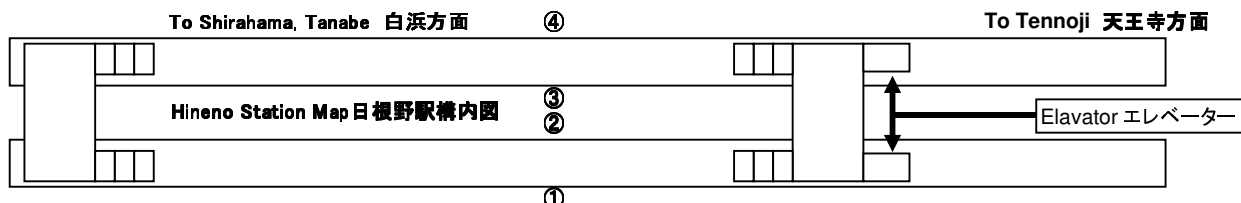

To Kansai Airport from Shirahama & Tanabe 関西空港行き時刻表(白浜駅・紀伊田辺駅発)

Train 列車名	No.	Dep.Shirahama	Dep.Kii-Tanabe	Wakayama, 和歌山			Hineno, 日根野				Kansai-Ap 関西空港着	Time from Tanabe 田辺から所要時間	
		白浜発	紀伊田辺発	arr、着	platformホーム	dep、発	platformホーム	arr、着	platformホーム	dep、発			platformホーム
Kuroshio くろしお	No.4 4号	6:44	6:55	→			8:29	④	8:52	②	9:02	2:07	
Super Kuroshio スーパーくろしお	No.6 6号	7:21	7:32	→			9:04	④	9:10	②	9:20	1:48	
Ocean Arrow オーシャンアロー	No.8 8号	8:26	8:37	9:46	①	9:54	②	10:20	③	10:32	②	10:42	2:05
Kuroshio くろしお	No.10 10号	9:23	9:34	→			11:04	④	11:31	②	11:41	2:07	
Super Kuroshio スーパーくろしお	No.12 12号	10:30	10:41	→			12:04	④	12:08	②	12:18	1:37	
Kuroshio くろしお	No.14 14号	11:23	11:34	12:46	①	12:54	②	13:20	③	13:30	②	13:40	2:06
Super Kuroshio スーパーくろしお	No.16 16号	12:30	12:41	13:46	①	13:54	④	14:20	③	14:30	②	14:40	1:59
Kuroshio くろしお	No.18 18号	13:24	13:35	→			15:04	④	15:08	②	15:18	1:43	
Kuroshio くろしお	No.20 20号	13:54	14:05	15:16	①	15:19	②	15:44	③	15:50	②	16:00	1:55
Ocean Arrow オーシャンアロー	No.22 22号	14:34	14:44	15:46	①	15:54	④	16:20	③	16:29	②	16:39	1:55
Kuroshio くろしお	No.24 24号	14:53	15:04	16:16	①	16:19	②	16:44	③	16:50	②	17:00	1:56
Kuroshio くろしお	No.26 26号	15:30	15:41	16:46	①	16:54	②	17:20	③	17:30	②	17:40	1:59
Kuroshio くろしお	No.28 28号	15:58	16:09	→			17:34	④	17:50	②	18:00	1:51	
Super Kuroshio スーパーくろしお	No.30 30号	16:25	16:35	→			18:04	④	18:31	②	18:41	2:06	
Super Kuroshio スーパーくろしお	No.32 32号	17:35	17:46	18:50	①	18:56	②	19:20	③	19:29	①	19:40	1:54
Kuroshio くろしお	No.34 34号	18:26	18:37	19:47	①	19:57	②	20:21	③	20:29	①	20:40	2:03
Ocean Arrow オーシャンアロー	No.36 36号	19:35	19:46	20:48	①	21:12	②	21:39	③	21:51	①	22:01	2:15