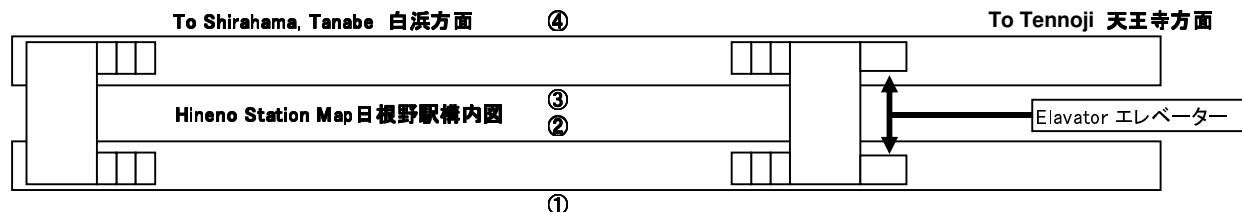

Weekday 平日

March 15th, 2008
平成20年3月15日改正

To Kansai Airport from Shirahama & Tanabe 関西空港行き時刻表(白浜駅・紀伊田辺駅発)

Train 列車名	No.	Dep. Shirahama 白浜発	Dep. Kii-Tanabe 紀伊田辺発	和歌山, Wakayama				日根野, Hineno				関西空港 Kansai-Ap	Time from Tanabe 田辺から所要時間
				着, arrival	platform	発, dep	platform	着, arrival	platform	発, dep	platform		
Kuroshio くろしお	No.4 4号	6:44	6:55	→				8:29	④	8:32	①	8:42	1:47
Super Kuroshio スーパーくろしお	No.6 6号	7:21	7:32	→				9:04	④	9:06	②	9:16	1:44
Ocean Arrow オーシャンアロー	No.8 8号	8:26	8:37	9:46	①	9:54	②	10:20	③	10:32	②	10:42	2:05
Kuroshio くろしお	No.10 10号	9:23	9:34	→				11:04	④	11:31	②	11:41	2:07
Super Kuroshio スーパーくろしお	No.12 12号	10:30	10:41	→				12:04	④	12:08	②	12:18	1:37
Kuroshio くろしお	No.14 14号	11:23	11:34	12:46	①	12:54	③	13:20	③	13:30	②	13:40	2:06
Super Kuroshio スーパーくろしお	No.16 16号	12:30	12:41	13:46	①	13:54	②	14:20	③	14:30	②	14:40	1:59
Kuroshio くろしお	No.18 18号	13:24	13:35	→				15:04	④	15:08	②	15:18	1:43
Ocean Arrow オーシャンアロー	No.22 22号	14:34	14:44	15:46	①	15:53	③	16:19	③	16:29	②	16:39	1:55
Kuroshio くろしお	No.24 24号	14:53	15:04	16:16	①	16:20	④	16:45	③	16:50	②	17:00	1:56
Kuroshio くろしお	No.26 26号	15:30	15:41	16:46	①	16:53	②	17:19	③	17:31	②	17:43	2:02
Super Kuroshio スーパーくろしお	No.30 30号	16:25	16:35	→				18:04	④	18:07	①	18:17	1:42
Super Kuroshio スーパーくろしお	No.32 32号	17:35	17:46	18:50	①	18:55	②	19:20	③	19:35	②	19:45	1:59
Kuroshio くろしお	No.34 34号	18:26	18:37	19:47	①	20:06	②	20:30	③	20:33	②	20:45	2:08
Ocean Arrow オーシャンアロー	No.36 36号	19:35	19:46	20:48	①	20:56	②	21:20	③	21:33	②	21:43	1:57

※くろしお1号車の乗車位置は後方の階段付近、6号車はエレベーター付近です。
※Kuroshio trains' no.6 carriage stops near the elevators.
Tel: 0570-00-2486 JR西日本お客様センターまで JR Nishi-Nihon customer service

Tanabe City Kumano Tourism Bureau
www.tb-kumano.jp